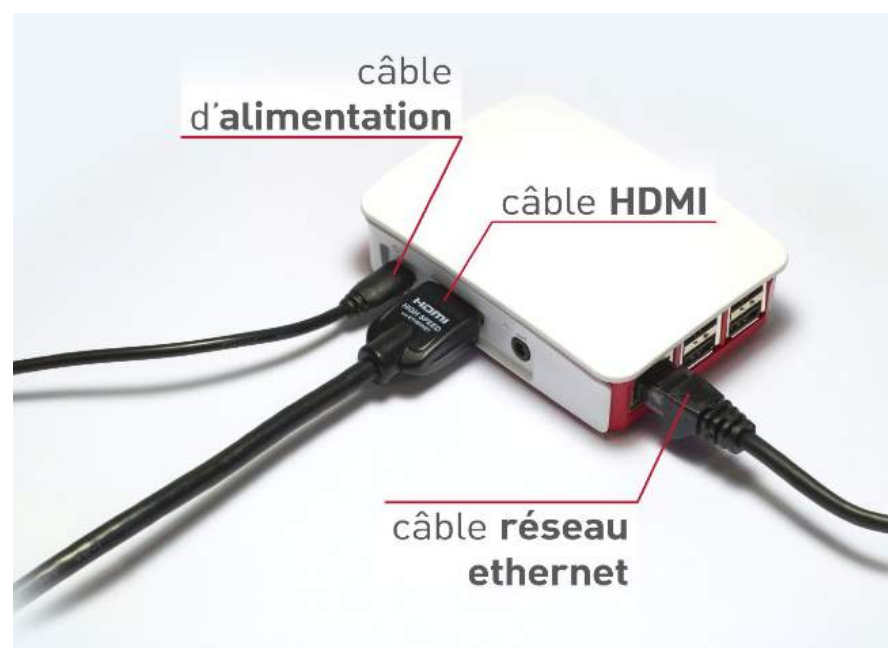

Visual
Activ'
By Substances actives

AGENCE DIGITALE & MARKETING SANTÉ

Notre Player

- ✓ Dimensions: 90 x 30 x 70 mm (LxHxP)
- ✓ Poids: 300 gr
- ✓ Énergie : 5V / 3A (alimentation fournie)
- ✓ Raccordement réseau: câble RJ45 et/ou Wi-Fi (802.11a/b/g/n)
- ✓ Diffusion sur TV via câble HDMI (signal HD 720p)
- ✓ Utilisation 24/7
- ✓ Monitoring des Players
- ✓ Diffusion maintenue en cas de coupure internet
- ✓ Ne fonctionne pas en streaming (stockage interne du contenu)