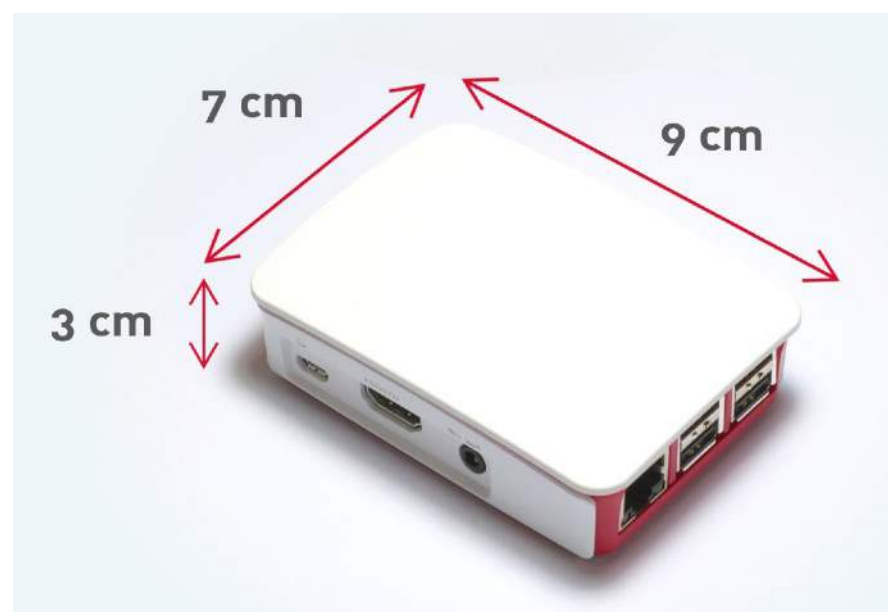

Visual
Activ'
By Substances actives

AGENCE DIGITALE & MARKETING SANTÉ

Notre Player

- ✓ Dimensions: 90 x 30 x 70 mm (LxHxP)
- ✓ Poids: 300 gr
- ✓ Énergie : 5V / 3A (alimentation fournie)
- ✓ Raccordement réseau: câble RJ45 et/ou Wi-Fi (802.11a/b/g/n)
- ✓ Diffusion sur TV via câble HDMI (signal HD 720p)
- ✓ Utilisation 24/7
- ✓ Monitoring des Players
- ✓ Diffusion maintenue en cas de coupure internet
- ✓ Ne fonctionne pas en streaming (stockage interne du contenu)